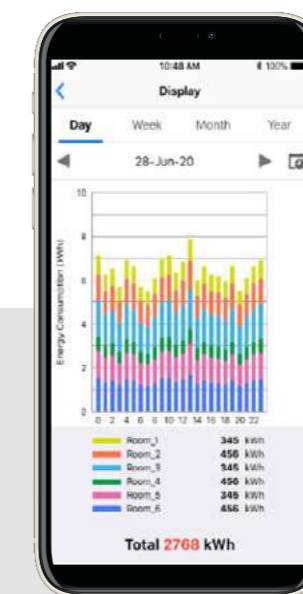

TEE ILMASTOINNISTA ÄLYKÄSTÄ

Paranna mukavuutta kotona tai poissa ollessasi

Optimoi mukavuutesi säätämällä ihanteellinen jäähdytys- tai lämmitystaso milloin tahansa - riippumatta siitä missä olet. Kun olet kotona, vaihda infrapuna-kaukosäädin intuitiiviseen älysovellukseen. Sovelluksella voit ohjata ilmastointilaitettasi ja tarkistaa lämpötilan helposti myös ollessasi liikkeellä.*

* WiFi-ohjaus on lisävaruste