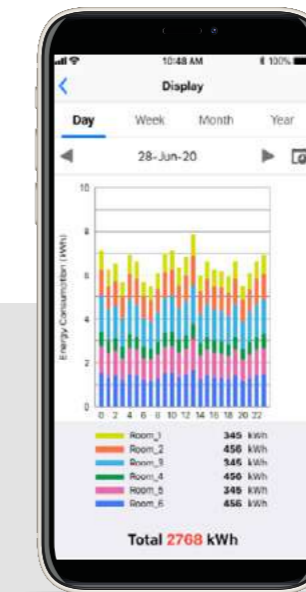

Valinnainen sulatustoiminto

Tietyissä ääriolosuhteissa sulatus voidaan suorittaa milloin tahansa painamalla SET-painiketta viiden sekunnin ajan.

Viikkoajastin

Viikkoajastimella voit asettaa päällä-pois -ajat tai ohjelmoida asetukset jokaiselle 24 tunnille. Jopa 4 eri asetusta / päivää ja 7 eri ohjelmaa viikossa.

Hada Care

Hada Care ohjaa säleikön asentoa tuottaakseen optimaalisen ilmavirran asunnon huoneen lämpötilan tasaamiseksi.

WiFi ohjaus

Ota POLAR BLACK haltuusi millä tahansa mobiililaitteella integroidun WiFi-moduulin avulla.

Hiljainen toiminta (ulkoyksikkö)

Toshiban ainutlaatuinen ulkoyksikön äänenvaimennustoiminto laskee äänitason alle 6 dB (A) lähiympäristön mukavuuden takaamiseksi.

Äänetön tila (sisäyksikkö)

Paina FAN-painiketta nopeuden säätämiseksi ja aseta hiljainen tila laitteen käyttämiseksi erittäin matalalla äänitasolla.

TOSHIBA
DESIGN
ILMALÄMPÖPUMPUT

TEE ILMASTOINNISTA ÄLYKÄSTÄ

Paranna mukavuutta kotona tai poissa ollessasi

Optimoi mukavuutesi säätämällä ihanteellinen jäähdytys- tai lämmitystaso milloin tahansa - riippumatta siitä missä olet. Kun olet kotona, vaihda infrapuna-kaukosäädin intuitiiviseen älysovellukseen. Sovelluksella voit ohjata ilmastointilaitettasi ja tarkistaa lämpötilan helposti myös ollessasi liikkeellä.

- Mahdollisuus seurata energiankulutusta helposti reaaliajassa
- Älykäs kaiuttimen ääniohjaustoiminto joka on yhteensopiva Google Home Assistant & Amazon Alexa kanssa