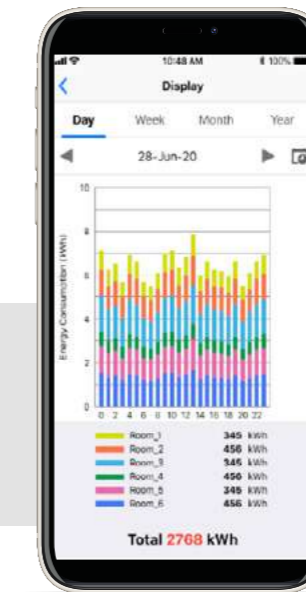

TEE ILMASTOINNISTA ÄLYKÄSTÄ

Paranna mukavuutta kotona tai poissa ollessasi

Optimoi mukavuutesi säätämällä ihanteellinen jäähdytys- tai lämmitystaso milloin tahansa – riippumatta siitä missä olet. Kun olet kotona, vaihda infrapuna-kaukosäädin intuitiiviseen älysovellukseen. Sovelluksella voit ohjata ilmastointilaitettasi ja tarkistaa lämpötilan helposti myös ollessasi liikkeellä.*

*) WiFi- ja SMS-ohjaus lisävarusteena